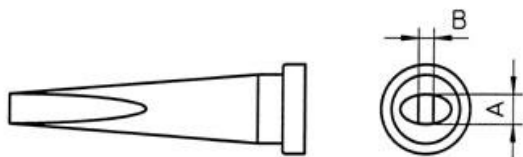

Art.-Nr. 457 14 85

shop**Lötspitzen LT Serie für Weller MLR 80,
WSP 80 und MPR 80 LötKolben**

- Technische Daten:

Bezeichnung	LT-L
Form	Flachform
Breite	2,0 mm
Dicke	1,0 mm

[Fenster schließen](#)