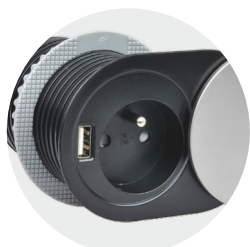

KARTA KATALOGOWA

CATALOGUE CARD / DATENBLATT

SLIDE BOX

Kolor obudowy

Color of the housing / Gehäusefarbe

STAL DRAPANA

Brushed steel / Edelstahl gebürstet

Indeks

Index / Artikelnummer

SLIDEBOX-1G1U-FR-01

CZARNY

Black / Schwarz

Indeks

Index / Artikelnummer

SLIDEBOX-1G1U-FR-CZ-01

STAL DRAPANA

Brushed steel / Edelstahl gebürstet

Indeks

Index / Artikelnummer

SLIDEBOX-1G1U-DE-01

CZARNY

Black / Schwarz

Indeks

Index / Artikelnummer

SLIDEBOX-1G1U-DE-CZ-01

Dane techniczne:

Technical data / Technische daten

Kolor Color / Farbe	Wymiary Dimensions / Maße	Materiał Material / Material	Gniazdo Sicket / Büchse	Gniazdo Sicket / Büchse
Stal drapana / Czarny Brushed steel / Black Edelstahl gebürstet / Schwarz	70x80x100 mm	Tworzywo sztuczne + metal Plastic + metal / Kunststoff + Metall	1x French, 1 x USB A 1x French, 1 x USB A	1x Schuko, 1 x USB A 1x Schuko, 1 x USB A