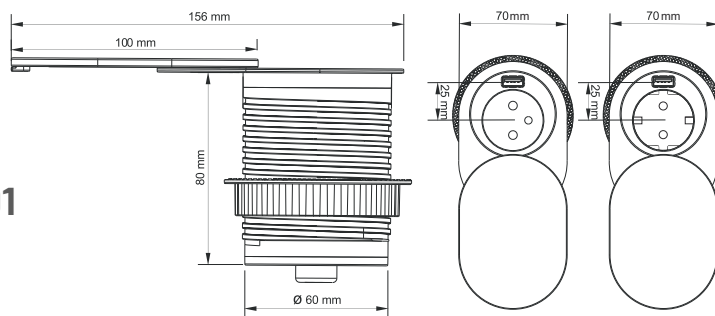

Brushed steel / Edelstahl gebürstet

Indeks

Index / Artikelnummer

SLIDEBOX-1G1U-DE-01

CZARNY

Black / Schwarz

Indeks

Index / Artikelnummer

SLIDEBOX-1G1U-DE-CZ-01

Dane techniczne:

Technical data / Technische daten

Kolor Color / Farbe	Wymiary Dimensions / Maße	Materiał Material / Material	Gniazdo Sicket / Büchse	Gniazdo Sicket / Büchse
Stal drapana / Czarny Brushed steel / Black Edelstahl gebürstet / Schwarz	70x80x100 mm	Tworzywo sztuczne + metal Plastic + metal / Kunststoff + Metall	1x French, 1 x USB A 1x French, 1 x USB A	1x Schuko, 1 x USB A 1x Schuko, 1 x USB A