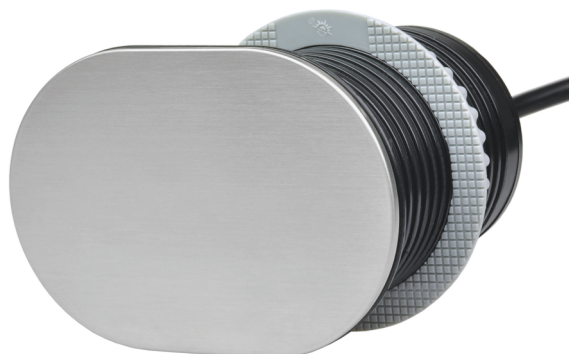

KARTA KATALOGOWA

CATALOGUE CARD / DATENBLATT

SLIDE BOX

Kolor obudowy

Color of the housing / Gehäusefarbe

STAL DRAPANA

Brushed steel / Edelstahl gebürstet

Indeks

Index / Artikelnummer

SLIDEBOX-1G1U-FR-01

CZARNY

Black / Schwarz

Indeks

Index / Artikelnummer

SLIDEBOX-1G1U-FR-CZ-01

STAL DRAPANA

Brushed steel / Edelstahl gebürstet

Indeks

Index / Artikelnummer

SLIDEBOX-1G1U-DE-01

CZARNY

Black / Schwarz

Indeks

Index / Artikelnummer

SLIDEBOX-1G1U-DE-CZ-01

Dane techniczne:

Technical data / Technische daten

Kolor Color / Farbe	Wymiary Dimensions / Maße	Materiał Material / Material	Gniazdo Sicket / Büchse	Gniazdo Sicket / Büchse
Stal drapana / Czarny Brushed steel / Black Edelstahl gebürstet / Schwarz	70x80x100 mm	Tworzywo sztuczne + metal Plastic + metal / Kunststoff + Metall	1x French, 1 x USB A 1x French, 1 x USB A	1x Schuko, 1 x USB A 1x Schuko, 1 x USB A