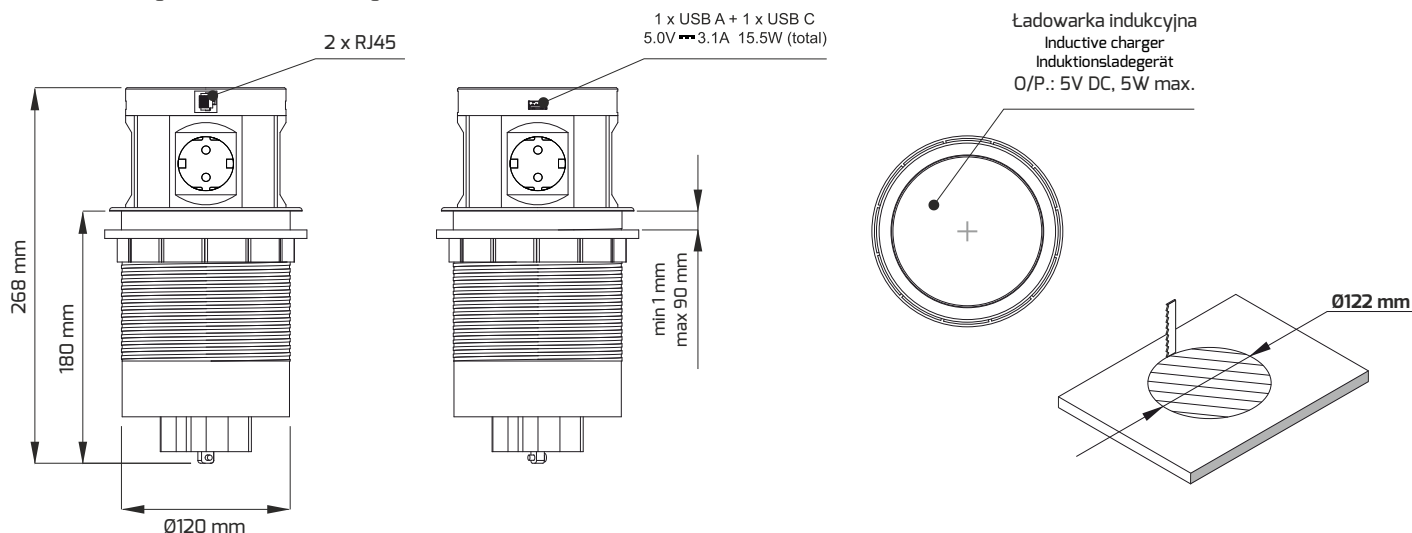

Rysunek techniczny:

Technical drawing / Technische Zeichnung

Dane techniczne:

Technical data / Technische daten