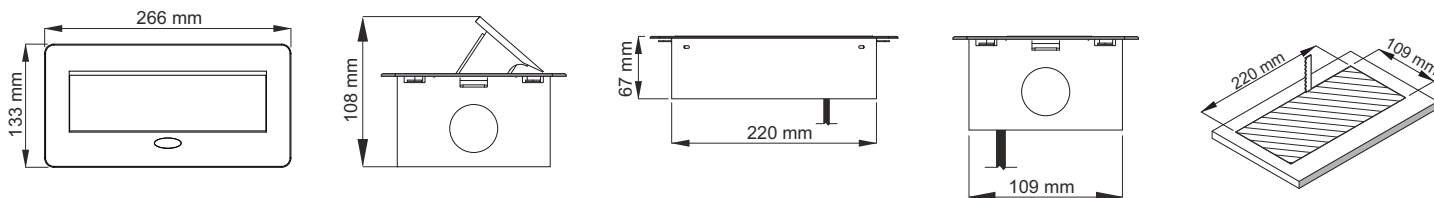

KARTA KATALOGOWA

CATALOG CARD / DATENBLATT

KOMBI BOX USB A + C - gniazdo meblowe

KOMBI BOX USB A + C - furniture multisocket

KOMBI BOX USB A + C - Möbelesteckdose

Indeks Index / Artikelnummer	Gniazdo 230V Socket 230V / Steckdose 230V	Gniazdo USB USB Socket / USB-Buchse	Kolor Color / Farbe	Przewód Cable / Kabel	Materiał Material / Material
KOMB-BI-2DE-UAC-3,0-01W	2 x SCHUKO	1 x USB A 1 x USB C	Biały White Weiß	3 m	Metal Metal / Metall Tworzywo sztuczne Plastic / Kunststoff
KOMB-BI-2DE-UAC-1,5-01W	2 x SCHUKO	1 x USB A 1 x USB C	Biały White Weiß	1,5 m	Metal Metal / Metall Tworzywo sztuczne Plastic / Kunststoff

Rysunek techniczny:

Technical drawing / Technische Zeichnung

Dane techniczne:

Technical data / Technische daten

Design Light Sp. z o.o., ul. Wrocławska 1B, 48-340 Głuchotazy, Poland
 tel. +48 77 408 71 30, mail: bh@designlight.pl, web: www.designlight.pl
 tel. +48 77 408 71 35, mail: export@designlight.eu, web: www.designlight.eu