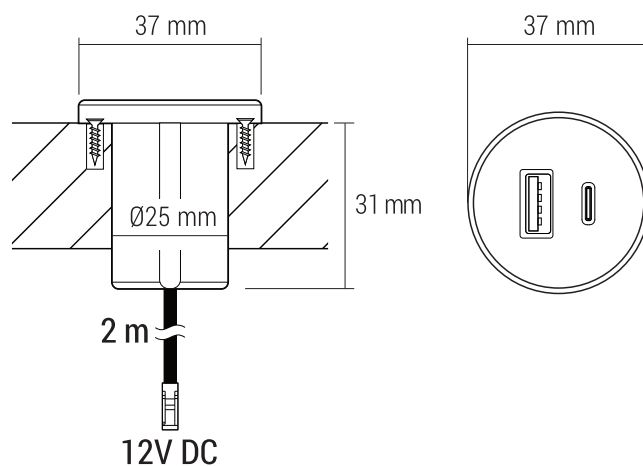

ŁADOWARKA 2 x USB wpuszczana do płyty meblowej

| 2 x USB charger recessed into furniture board

| 2 x USB Einbauladegerät für Möbelplatten

Indeks

Index / Artikelnummer

GNI-USB-CZ-03

Dane techniczne:

Technical data / Technische daten

Kolor Color / Farbe	Wymiary Dimensions / Maße	Materiał Material / Material	Gniazdo Socket / Büchse	Gniazdo Socket / Büchse
Czarny Black Schwarz	Ø31x37 mm	Tworzywo sztuczne Plastic Kunststoff	1 x USB A 1 x USB A	1 x USB C 1 x USB C