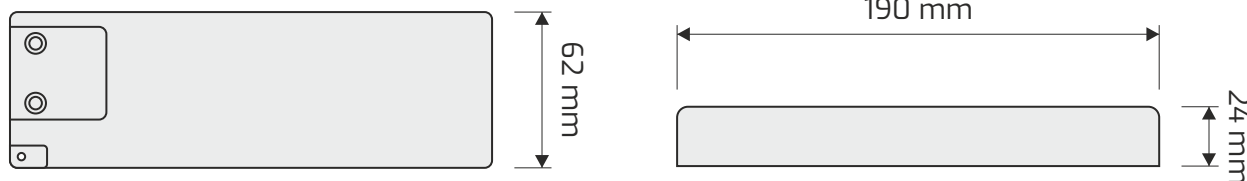

KARTA KATALOGOWA

CATALOGUE CARD / DATENBLATT

Zasilacz - model LD 60W, 12V DC

LED power supply driver – 60W version, 12V DC

Netzteil - Modell LD 60W, 12V DC

Kolor obudowy

Color of the housing / Gehäusefarbe

Biały / White / Weiss

Indeks

Index / Artikelnummer

TRA-LD-60W-T-01

Kolor Color / Farbe	Wymiary Dimensions / Größe	Materiał Material / Material
Biały White / Weiss	190 mm x 24 mm x 62 mm	Tworzywo sztuczne Plastic / Kunststoff

Dane techniczne: