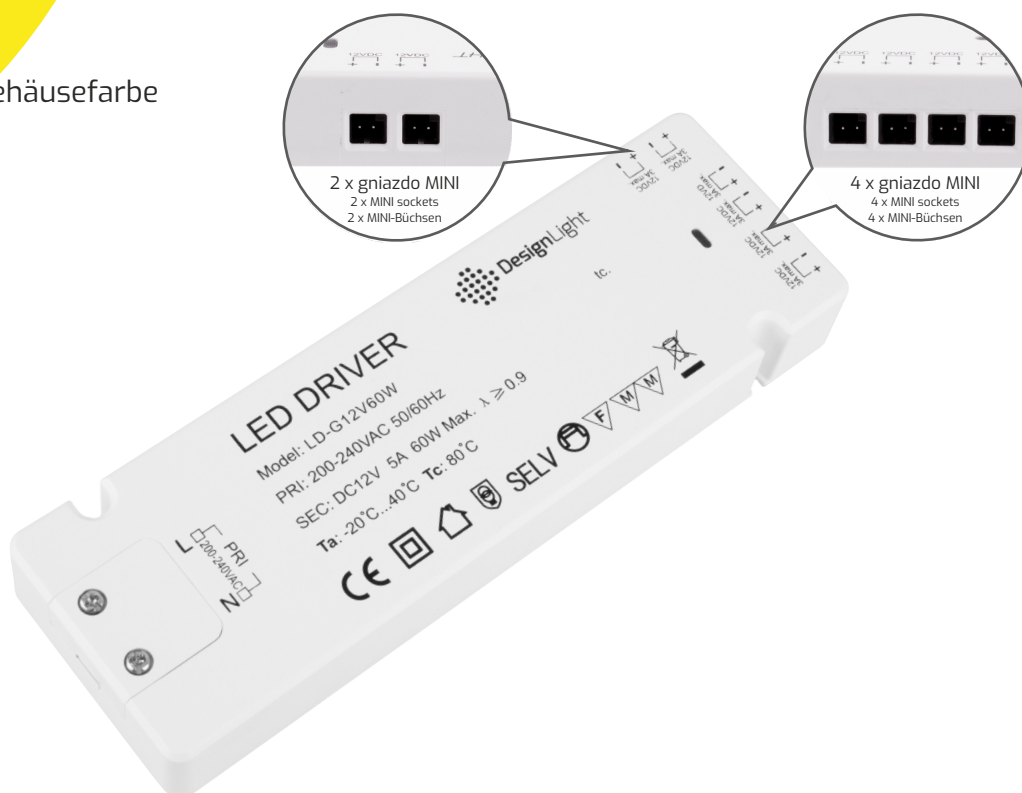

KARTA KATALOGOWA

CATALOGUE CARD / DATENBLATT

Zasilacz - model LD 60W, 12V DC

LED power supply driver – 60W version, 12V DC

Netzteil - Modell LD 60W, 12V DC

Kolor obudowy

Color of the housing / Gehäusefarbe

Biały / White / Weiss

Indeks

Index / Artikelnummer

TRA-LD-60W-T-01

Kolor Color / Farbe	Wymiary Dimensions / Größe	Materiał Material / Material
Biały White / Weiss	190 mm x 24 mm x 62 mm	Tworzywo sztuczne Plastic / Kunststoff

Dane techniczne: