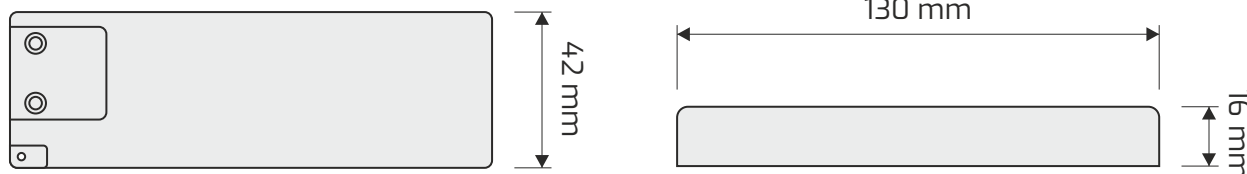

KARTA KATALOGOWA

CATALOGUE CARD / DATENBLATT

Zasilacz - model LD 15W, 12V DC

LED power supply driver – 15W version, 12V DC

Netzteil - Modell LD 15W, 12V DC

Kolor obudowy

Color of the housing / Gehäusefarbe

Biały / White / Weiss

Indeks

Index / Artikelnummer

TRA-LD-15W-T-01

| Kolor Color / Farbe | Wymiary Dimensions / Größe | Materiał Material / Material |
|------------------------|-------------------------------|---|
| Biały White / Weiss | 130 mm x 16 mm x 42 mm | Tworzywo sztuczne Plastic / Kunststoff |