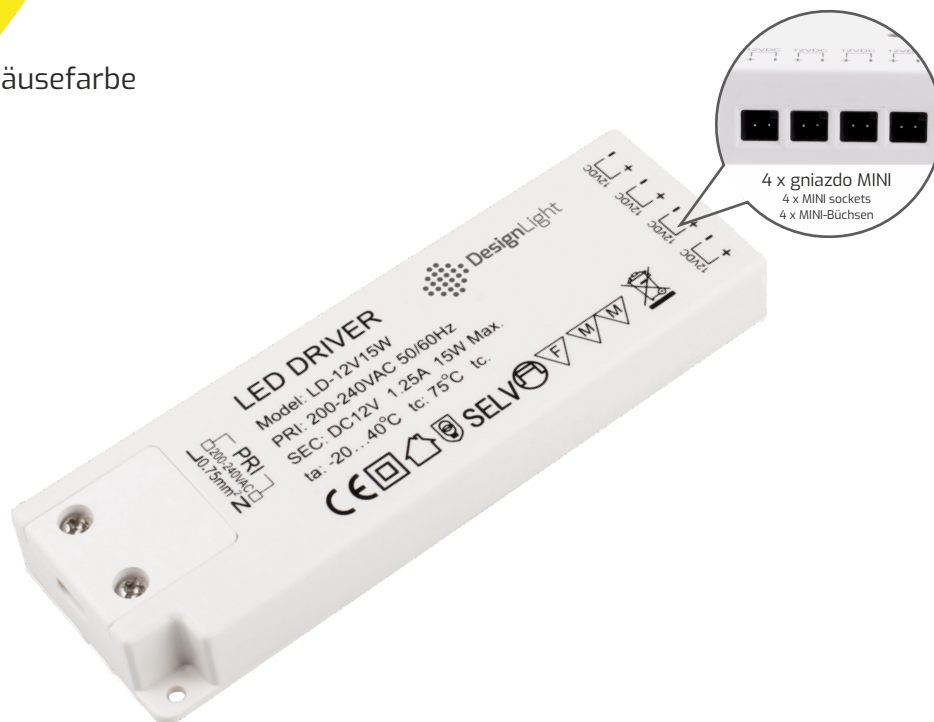

KARTA KATALOGOWA

CATALOGUE CARD / DATENBLATT

Zasilacz - model LD 15W, 12V DC

LED power supply driver – 15W version, 12V DC

Netzteil - Modell LD 15W, 12V DC

Kolor obudowy

Color of the housing / Gehäusefarbe

Biały / White / Weiss

Indeks

Index / Artikelnummer

TRA-LD-15W-T-01

| Kolor Color / Farbe | Wymiary Dimensions / Größe | Materiał Material / Material |
|------------------------|-------------------------------|---|
| Biały White / Weiss | 130 mm x 16 mm x 42 mm | Tworzywo sztuczne Plastic / Kunststoff |