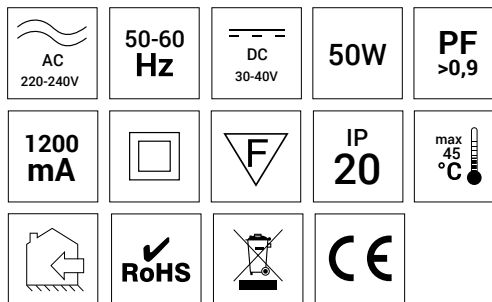

WWW

brak efektu
migotania
no flickering
effect

KOMPATYBILNE Z / COMPATIBLE WITH:

ORO-PANEL-LED-VELA-60X60-40W-III

Index: DW-ORO07044 CW-ORO07045

ORO-PANEL-LED-VELA-30X120-40W-DW-III

Index: ORO07049

ORO-PANEL-LED-ARCHE-60X60-40W-DW-XP