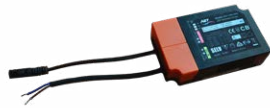

Index: ORO07039

ORO-PANEL-LED-ARCHE-30X120-40W-DW-XP

Index: ORO07041

KOMPATYBILNE Z / COMPATIBLE WITH:

ORO-PANEL-LED-VELA-60X60-50W-DW-III

Index: DW-ORO07046

ZASILACZE / DRIVERS

ORO-DRIVER-PANEL-60W

Index: ORO15094

Zasilacz nieściemnialny
do paneli Vela, Arche
Non-dimmable power supply
For Vela, Arche panels

5 902533 199730

KOMPATYBILNE Z / COMPATIBLE WITH:

ORO-PANEL-LED-VELA-60X60-60W-III

Index: DW-ORO07047 CW-ORO07048