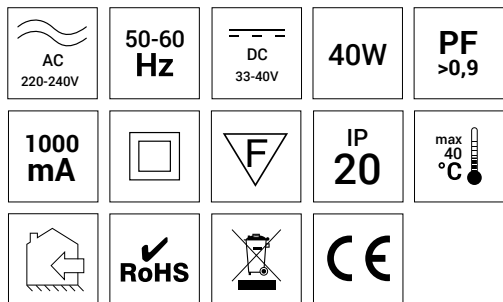

ZASILACZE / DRIVERS

ORO-DRIVER-PANEL-40W

Index: ORO15093

Zasilacz nieściemniálny
do paneli Vela, Arche
Non-dimmable power supply
For Vela, Arche panels