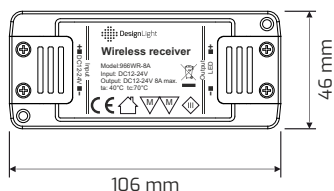

KARTA KATALOGOWA

CATALOGUE CARD / DATENBLATT

OLI – sterownik RF i wyłącznik ze ściemniaczem

OLI - RF controller and switch with dimmer

OLI - RF-Controller und Schalter mit Dimmer

Opis Description / Beschreibung	Indeks Index / Artikelnummer	Kolor Color / Farbe	Zdjęcie Picture / Bild
OLI, sterownik RF OLI, RF controller OLI, RF-Controller	OLI-STER-CZ-01	Czarny Black / Schwarz	
OLI, włącznik dotykowy ze ściemniaczem OLI, touch switch with dimmer OLI, Berührungsschalter mit einem Dimmer	OLI-SENS-CZ-01	Czarny Black / Schwarz	
OLI, włącznik dotykowy ze ściemniaczem OLI, touch switch with dimmer OLI, Berührungsschalter mit einem Dimmer	OLI-SENS-BI-01	Biały White / Weiß	

Rysunek techniczny:

Technical drawing / Technische Zeichnung

Dotknij i przytrzymaj,
aby ściemnić / rozjaśnić.

Touch and hold,
to dim / brighten up.
Berühren und halten,
zum dimmen/aufhellen.

1. Montaż wpuszczany: